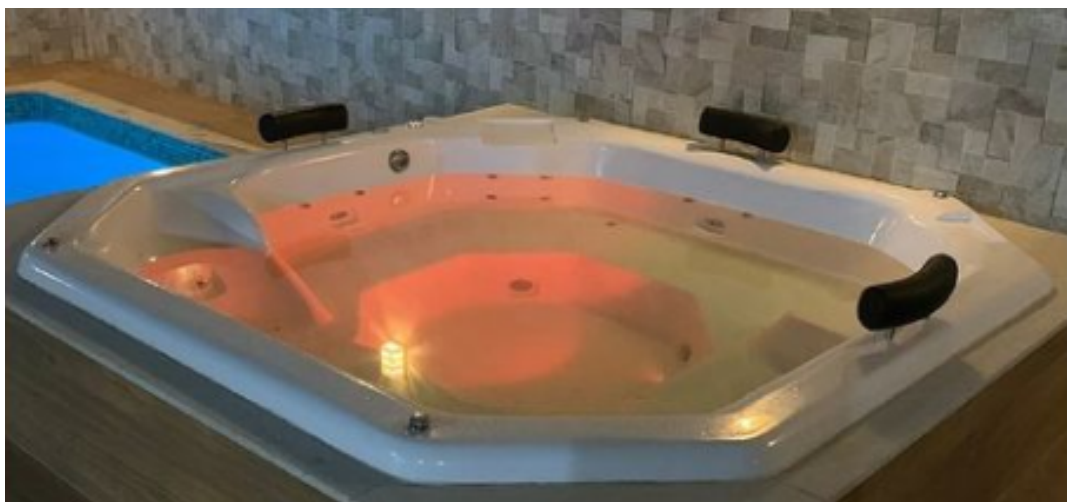

Spa Veneza Superiore