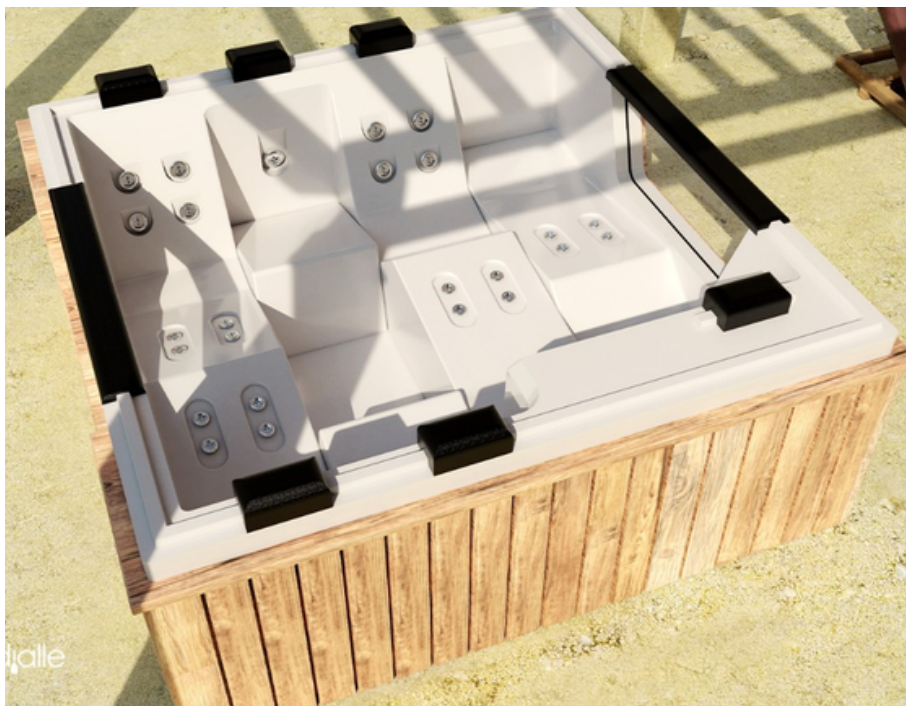

Mondiale

Spa Pádua