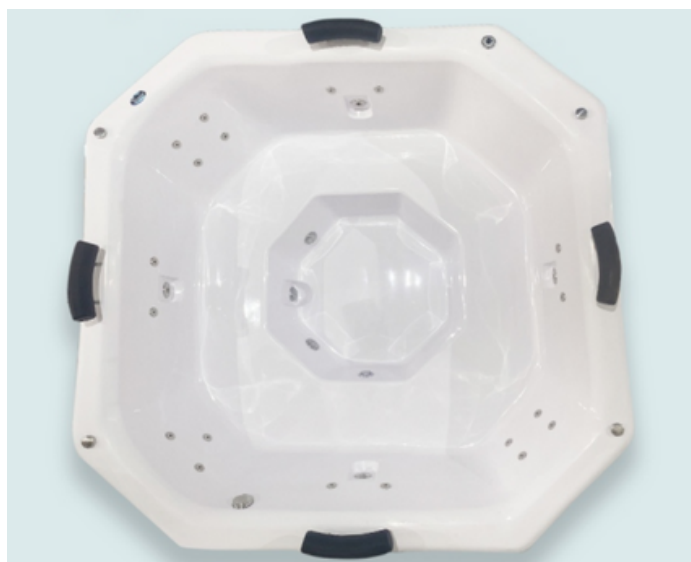

Composição:

- 7 Acomodações
- 4 Jatos Direcionais
- 19 Mini Jatos
- Entrada de água,
- Saída de água
- 4 Arejadores
- 1 Controle de Nível
- 1 Acionamento Eletrônico
- 1 Bomba Silenciosa 1 CV
- Skimmer com Filtro de Papel