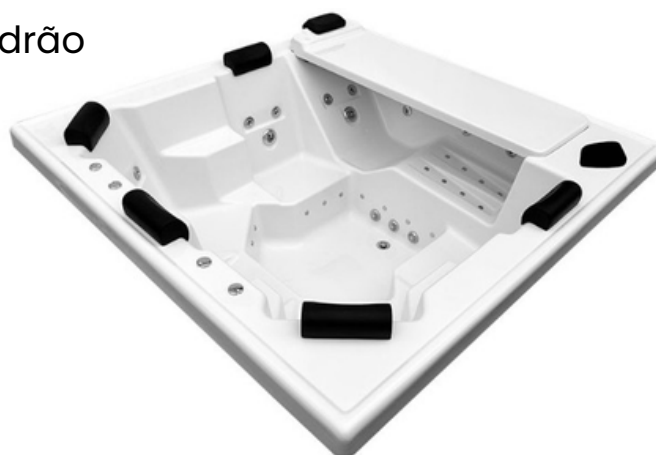

Composição:

- 6 Acomodações
- 8 Jatos Direcionais
- 12 Jatos Plus
- 2 Arejadores
- 2 Entradas de Água com Ladrão
- 2 Sucções
- 1 Válvula de Saída
- 1 Acionador Pneumático
- 1 Chassi de Fibra
- 2 Motobombas 1 cv (Solto)
- 6 Travesseiros
- Aquecedor Elétrico
- Cromoterapia