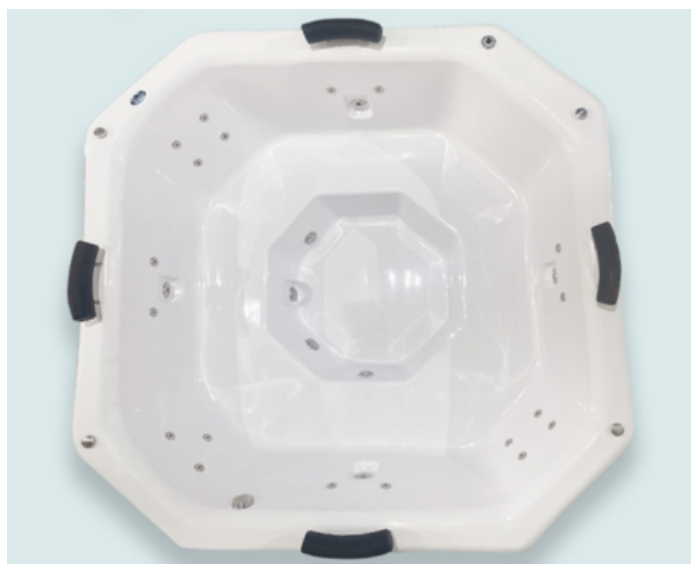

Composição:

- 7 Acomodações
- 4 Jatos Direcionais
- 19 Mini Jatos
- Entrada de água,
- Saída de água
- 4 Arejadores
- 4 Apoios de Cabeça
- 1 Controle de Nível
- 1 Acionamento Eletrônico
- Aquecedor Elétrico
- Cromoterapia
- 1 Bomba Silenciosa 1 CV
- Skimmer com Filtro de Papel
- Termômetro Digital com Controle de Temperatura