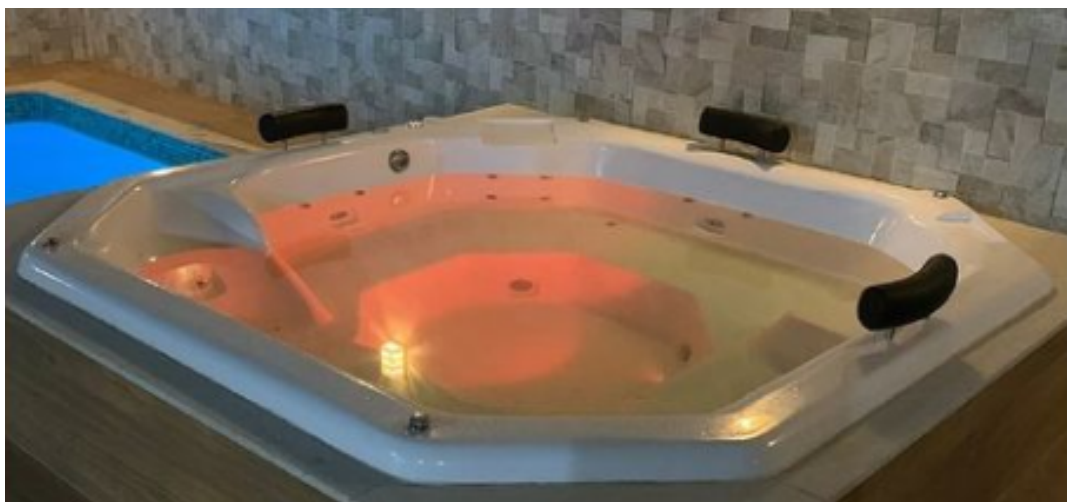

Spa Veneza Confort