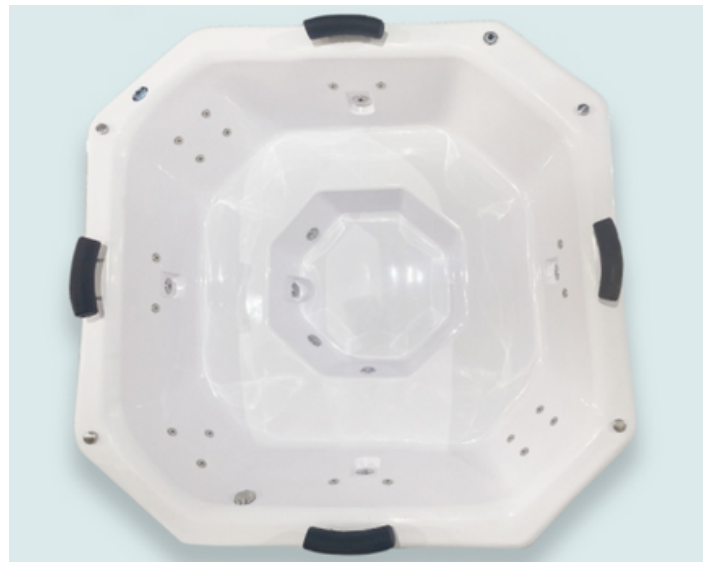

Composição:

- 7 Acomodações
- 4 Jatos Direcionais
- 19 Mini Jatos
- Entrada de água,
- Saída de água
- 4 Arejadores
- 4 Apoios de Cabeça
- 1 Controle de Nível
- 1 Acionamento Eletrônico
- Aquecedor Elétrico
- 1 Bomba Silenciosa 1 CV
- Skimmer com Filtro de Papel
- Termômetro Digital com Controle de Temperatura