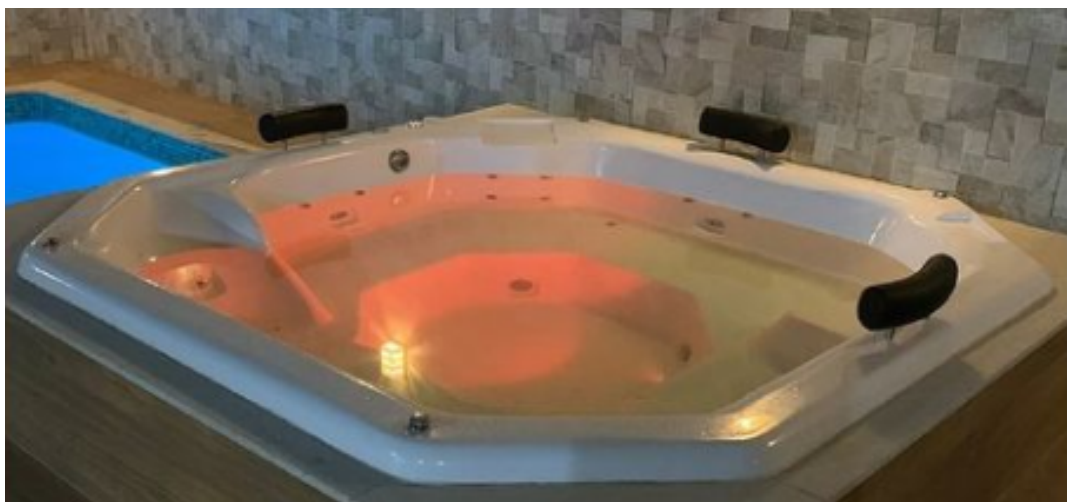

Spa Veneza Ideale

2,20 x 2,20 x 0,87 - 1.200 L

Composição:

- 5 Acomodações
- 5 Jatos Direcionais
- 10 Mini Jatos
- Entrada de água,
- Saída de água
- 4 Arejadores
- 1 Controle de Nível
- 1 Acionamento Eletrônico
- 1 Bomba Silenciosa 1,5 CV