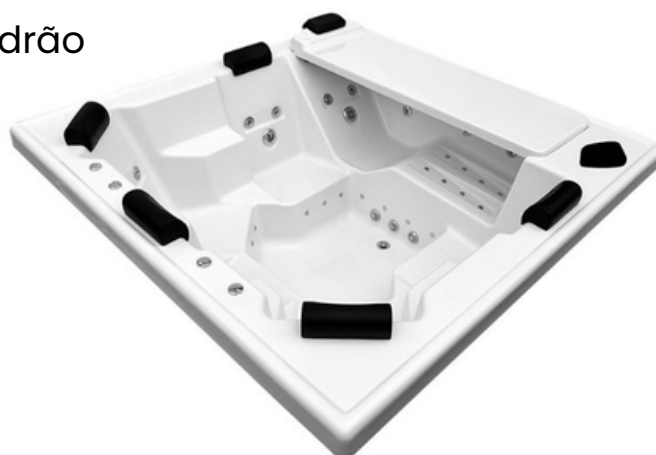

Composição:

- 6 Acomodações
- 8 Jatos Direcionais
- 2 Arejadores
- 2 Entradas de Água com Ladrão
- 2 Sucções
- 1 Válvula de Saída
- 1 Acionador Pneumático
- 1 Chassi de Fibra
- 2 Motobombas 1 cv (Solto)
- 6 Travesseiros
- Aquecedor Elétrico
- Cromoterapia