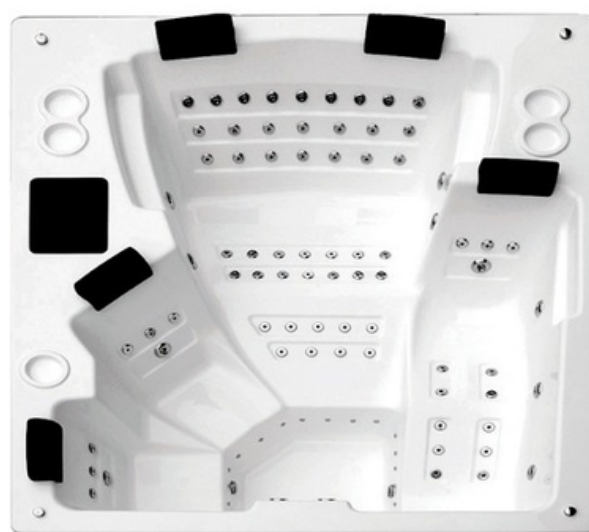

Composição:

- 5 Acomodações
- 12 Jatos Direcionais
- 2 Arejadores
- 2 Entradas de Água com Ladrão
- 2 Sucções
- 1 Válvula de Saída
- 1 Acionador Pneumático
- 1 Suporte de alumínio
- 1 Motobomba 1 cv (Solto)
- 5 Travesseiros
- Aquecedor Elétrico
- Cromoterapia