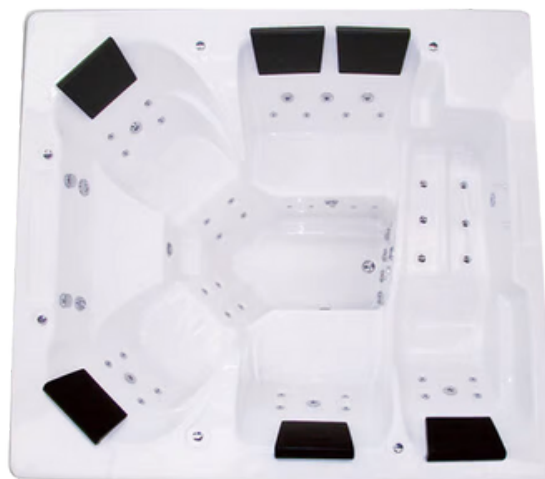

Composição:

- 6 Acomodações
- 8 Jatos Direcionais
- 2 Arejadores
- 2 Entrada de Água com Ladrão
- 2 Sucções
- 1 Válvula de Saída
- 1 Acionador Pneumático
- 1 Chassi de Fibra
- Motobomba 1 cv (Solto)
- 6 Travesseiros
- Aquecedor Elétrico
- Cromoterapia