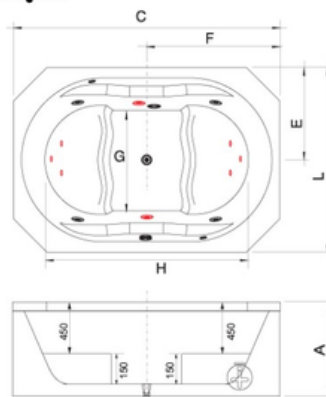

Ofurô Oval Duplo

1,61 x 0,77 x 0,95 - 500 L

Mondjalle

OFURÔ OVAL DUPLO

Mondialle

Ofurô Premium

Composição:

- 1 Acomodação
- 3 Jatos Direcionais
- 1 Entrada de Água com Ladrão
- 1 Sucção
- 1 Arejador
- 1 Válvula de Saída
- 1 Motobomba 1/2cv (acoplado)
- Abas (caixa inclusa)
- Controlador Pneumático
- 1 Travesseiro
- Aquecedor Elétrico
- Cromoterapia

O f u r ô P r e m i u m

1,20 x 1,10 x 0,77 - 220L

Mondialle

OFURÔ PREMIUM

Mondjalle

Ofurô Premium Duplo

Composição:

- 2 Acomodações
- 4 Jatos Direcionais
- 1 Entrada de Água com Ladrão
- 1 Sucção
- 1 Arejador
- 1 Válvula de Saída
- 1 Motobomba 1/2cv (acoplado)
- Abas (caixa inclusa)
- Controlador Pneumático
- 2 Travesseiros
- Aquecedor Elétrico
- Cromoterapia

Ofurô Premium Duplo

1,60 x 1,10 x 0,72 - 360L

Mondjalle

OFURÔ DUPLO PREMIUM

Ofurô Redondo

Composição:

- 1 Acomodação
- 4 Jatos Direcionais
- 1 Entrada de Água com Ladrão
- 1 Sucção
- 1 Arejador
- 1 Válvula de Saída
- 1 Motobomba 1/2cv (acoplado)
- 1 Travesseiro
- Aquecedor Elétrico
- Cromoterapia

Ofurô Redondo

- 1,20 Diâmetro x 0,60 - 200 L
- 1,40 Diâmetro x 0,60 - 250 L
- 1,50 Diâmetro x 0,70 - 300 L
- 2,0 Diâmetro x 0,90 - 2000 L
- 2,45 Diâmetro x 0,79 - 2400 L

Mondialle

OFURÔ REDONDO