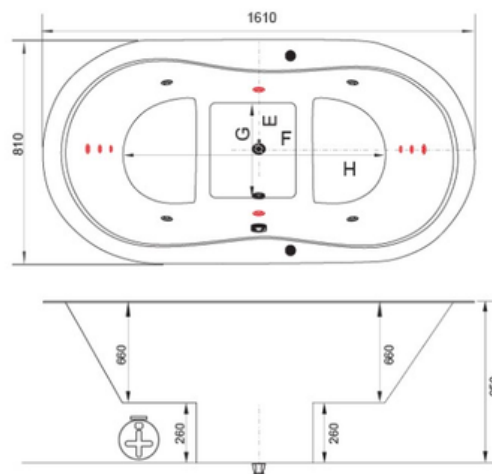

Ofurô Individual

1,10 x 0,76 x 0,73 - 280L

RAYA

BANHEIRAS E SPAS

Mondialle

Ofurô Oval

Composição:

- 1 Acomodação
- 3 Jatos Plus
- 1 Entrada de Água com Ladrão
- 1 Sucção
- 1 Arejador
- 1 Válvula de Saída
- 1 Motobomba 1/2cv (acoplado)
- 1 Travesseiro
- Aquecedor Elétrico
- Cromoterapia

O f u r ô O v a l

1,10 x 0,77 x 0,95 - 315L

Mondjalle

Ofurô Oval Duplo

Composição:

- 2 Acomodações
- 4 Jatos Direcionais
- 1 Entrada de Água com Ladrão
- 1 Sucção
- 1 Arejador
- 1 Válvula de Saída
- 1 Motobomba 1/2cv (acoplado)
- 1 Travesseiro
- Aquecedor Elétrico
- Cromoterapia

Ofurô Oval Duplo

1,61 x 0,77 x 0,95 - 500 L

Mondjalle

OFURÔ OVAL DUPLO

Mondialle

Ofurô Premium

Composição:

- 1 Acomodação
- 3 Jatos Direcionais
- 1 Entrada de Água com Ladrão
- 1 Sucção
- 1 Arejador
- 1 Válvula de Saída
- 1 Motobomba 1/2cv (acoplado)
- Abas (caixa inclusa)
- Controlador Pneumático
- 1 Travesseiro
- Aquecedor Elétrico
- Cromoterapia

Ofurô Redondo

- 1,20 Diâmetro x 0,60 - 200 L
- 1,40 Diâmetro x 0,60 - 250 L
- 1,50 Diâmetro x 0,70 - 300 L
- 2,0 Diâmetro x 0,90 - 2000 L
- 2,45 Diâmetro x 0,79 - 2400 L

Mondialle

OFURÔ REDONDO