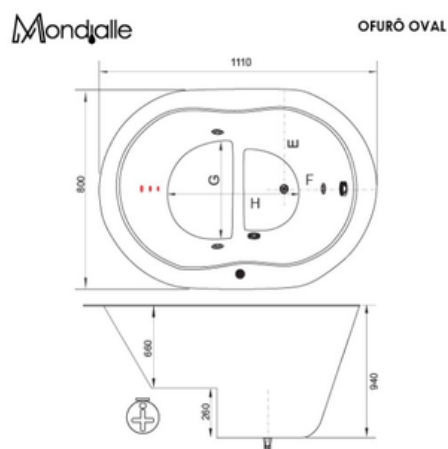

Ofurô Individual

1,10 x 0,76 x 0,73 - 280L

RAYA

BANHEIRAS E SPAS

Mondialle

Ofurô Oval

Composição:

- 1 Acomodação
- 3 Jatos Plus
- 1 Entrada de Água com Ladrão
- 1 Sucção
- 1 Arejador
- 1 Válvula de Saída
- 1 Motobomba 1/2cv (acoplado)
- 1 Travesseiro
- Aquecedor Elétrico
- Cromoterapia

O f u r ô O v a l

1,10 x 0,77 x 0,95 - 315L

Mondjalle

Ofurô Oval Duplo

Composição:

- 2 Acomodações
- 4 Jatos Direcionais
- 1 Entrada de Água com Ladrão
- 1 Sucção
- 1 Arejador
- 1 Válvula de Saída
- 1 Motobomba 1/2cv (acoplado)
- 1 Travesseiro
- Aquecedor Elétrico
- Cromoterapia

Ofurô Oval Duplo

1,61 x 0,77 x 0,95 - 500 L

Mondjalle

OFURÔ OVAL DUPLO

Mondialle

Ofurô Premium

Composição:

- 1 Acomodação
- 3 Jatos Direcionais
- 1 Entrada de Água com Ladrão
- 1 Sucção
- 1 Arejador
- 1 Válvula de Saída
- 1 Motobomba 1/2cv (acoplado)
- Abas (caixa inclusa)
- Controlador Pneumático
- 1 Travesseiro
- Aquecedor Elétrico
- Cromoterapia

Ofurô Redondo

- 1,20 Diâmetro x 0,60 - 200 L
- 1,40 Diâmetro x 0,60 - 250 L
- 1,50 Diâmetro x 0,70 - 300 L
- 2,0 Diâmetro x 0,90 - 2000 L
- 2,45 Diâmetro x 0,79 - 2400 L

Mondialle

OFURÔ REDONDO