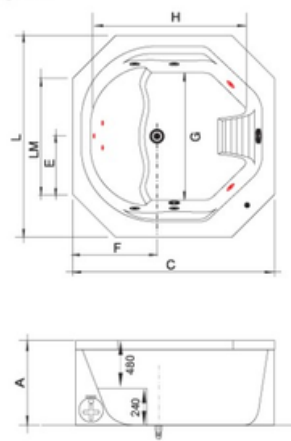

O f u r ô O v a l

1,10 x 0,77 x 0,95 - 315L

Mondjalle

Ofurô Oval Duplo

Composição:

- 2 Acomodações
- 4 Jatos Direcionais
- 1 Entrada de Água com Ladrão
- 1 Sucção
- 1 Arejador
- 1 Válvula de Saída
- 1 Motobomba 1/2cv (acoplado)
- 1 Travesseiro
- Aquecedor Elétrico
- Cromoterapia

Ofurô Oval Duplo

1,61 x 0,77 x 0,95 - 500 L

Mondjalle

OFURÔ OVAL DUPLO

Mondialle

Ofurô Premium

Composição:

- 1 Acomodação
- 3 Jatos Direcionais
- 1 Entrada de Água com Ladrão
- 1 Sucção
- 1 Arejador
- 1 Válvula de Saída
- 1 Motobomba 1/2cv (acoplado)
- Abas (caixa inclusa)
- Controlador Pneumático
- 1 Travesseiro
- Aquecedor Elétrico
- Cromoterapia

O f u r ô P r e m i u m

1,20 x 1,10 x 0,77 - 220L

Mondialle

OFURÔ PREMIUM

Mondjalle

Ofurô Premium Duplo

Composição:

- 2 Acomodações
- 4 Jatos Direcionais
- 1 Entrada de Água com Ladrão
- 1 Sucção
- 1 Arejador
- 1 Válvula de Saída
- 1 Motobomba 1/2cv (acoplado)
- Abas (caixa inclusa)
- Controlador Pneumático
- 2 Travesseiros
- Aquecedor Elétrico
- Cromoterapia

Ofurô Redondo

- 1,20 Diâmetro x 0,60 - 200 L
- 1,40 Diâmetro x 0,60 - 250 L
- 1,50 Diâmetro x 0,70 - 300 L
- 2,0 Diâmetro x 0,90 - 2000 L
- 2,45 Diâmetro x 0,79 - 2400 L

Mondialle

OFURÔ REDONDO