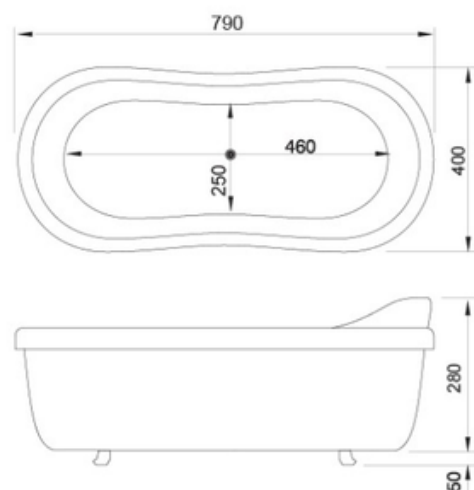

### Composição em Acrílico:

- 1 Acomodação
- 1 Válvula de Saída

**Primo Bagno Dupla**

**0,86 x 0,39 x 0,33 - 20L**

Mondialle

### Composição em Acrílico:

- 1 Acomodação
- 1 Válvula de Saída

**Chuá Bebê Confort**

**0,79 x 0,40 x 0,33 - 28 L**

Mondialle

CHUÁ-BEBÊ CONFORT

Mondialle

### Composição em Acrílico:

- 1 Acomodação
- 1 Válvula de Saída

**Chuá Bebê**

**0,80 x 0,45 x 0,27 - 20L**

Mondialle

CHUÁ-BEBÊ