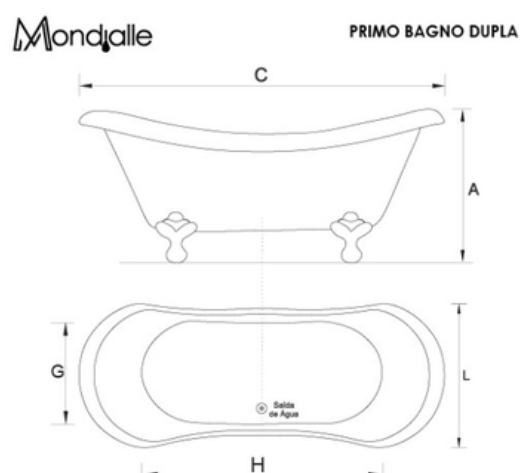

## Banheira Primo Bagno Dupla

### Composição em Acrílico:

- 1 Acomodação
- 1 Válvula de Saída

**Primo Bagno Dupla**

**0,86 x 0,39 x 0,33 - 20L**

Mondialle

### Composição em Acrílico:

- 1 Acomodação
- 1 Válvula de Saída

**Chuá Bebê Confort**

**0,79 x 0,40 x 0,33 - 28 L**

Mondialle

CHUÁ-BEBÊ CONFORT

Mondialle

### Composição em Acrílico:

- 1 Acomodação
- 1 Válvula de Saída

**Chuá Bebê**

**0,80 x 0,45 x 0,27 - 20L**

Mondialle

CHUÁ-BEBÊ