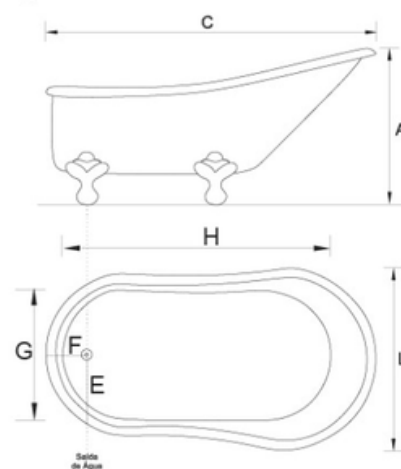

### Composição em Acrílico:

- 1 Acomodação
- 1 Válvula de Saída

**Primo Bagno Dupla**

**0,86 x 0,39 x 0,33 - 20L**

Mondialle

### Composição em Acrílico:

- 1 Acomodação
- 1 Válvula de Saída

**Primo Bagno**

**0,74 x 0,40 x 0,36 - 25 L**

Mondialle

PRIMO BAGNO

Pés Brancos de alumínio e saída de água inclusos.

Mondialle

### Composição em Acrílico:

- 1 Acomodação
- 1 Válvula de Saída

**Chuá Bebê Confort**

**0,79 x 0,40 x 0,33 - 28 L**

Mondialle

CHUÁ-BEBÊ CONFORT

Mondialle