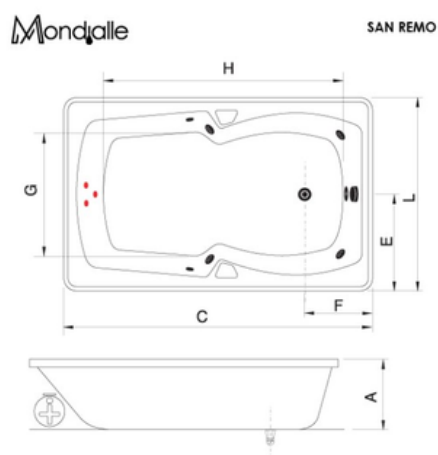

Mondjalle

Banheira San Remo Dupla

Composição:

- 2 Acomodações
- 4 Jatos Direcionais
- 1 Arejador
- 1 Entrada de Água com Ladrão
- 1 Sucção
- 1 Válvula de Saída
- 1 Motobomba 1/2cv (solto)
- Aquecedor Elétrico
- Cromoterapia
- 2 Travesseiros

Banheira San Remo Dupla

1,42 x 1,17 x 0,42 - 225 L