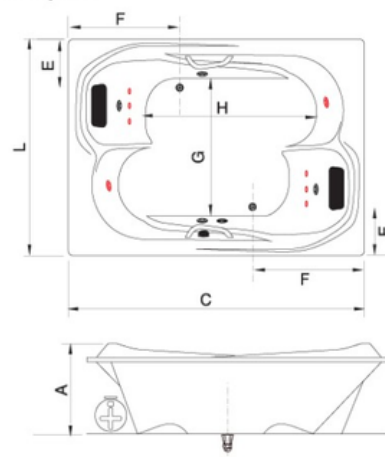

Banheira Impéria Dupla

1,81 x 1,25 x 0,51 - 450L

Mondiale

IMPÉRIA DUPLA

Mondialle

Banheira Lecce Dupla

Composição:

- 2 Acomodações
- 4 Jatos Direcionais
- 1 Arejador
- 1 Entrada de Água com Ladrão
- 1 Sucção
- 1 Válvula de Saída
- 1 Motobomba 1/2cv (solto)
- Aquecedor Elétrico
- Cromoterapia
- 2 Travesseiros

Banheira Lecce Dupla

1,70 x 1,20 x 0,50	- 410 L
1,80 x 1,20 x 0,60	- 420 L
1,80 x 1,30 x 0,60	- 430 L
1,80 x 1,40 x 0,60	- 450 L

Mondialle

Banheira Lecce Master Dupla

Composição:

- 2 Acomodações
- 4 Jatos Direcionais
- 1 Arejador
- 1 Entrada de Água com Ladrão
- 1 Sucção
- 1 Válvula de Saída
- 1 Motobomba 1/2cv (solto)
- Aquecedor Elétrico
- Cromoterapia
- 2 Travesseiros

Banheira Lecce Master Dupla

1,80 x 1,20 x 0,58 - 420 L

1,80 x 1,20 x 0,58 - 420 L

Mondialle

LECCE MASTER

Mondialle

Banheira Monte Carlo Dupla

Composição: