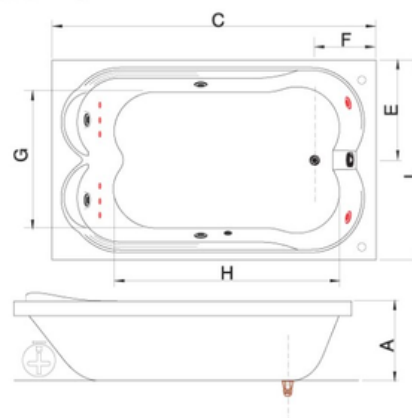

Banheira Marbella 8000

1,83 x 1,03 x 0,50 - 260 L

1,45 x 0,89 x 0,50 - 160 L

1,83 x 1,28 x 0,50 - 320 L

albacete

Banheira Siesta Dupla

Composição:

- 2 Acomodações
- Entrada de água
- Dreno e Ladrão
- 1 Motobomba de 3/4cv
- 3 Acionadores Pneumáticos Antichoque
- 1 Aquecedor Elétrico Analógico
- 2 Apoios de Cabeça
- 2 Alças de Segurança
- 6 Mini Jatos
- 1 Cromoterapia
- 4 Jatos Direcionais
- 2 Turbo Jatos
- 2 Oxigenadores
- 2 Sucções

Banheira Siesta Dupla

1,80 x 1,40 x 0,54 - 560L

RAYA

BANHEIRAS E SPAS

Mondjalle

Banheira Alba Dupla

Composição:

- 2 Acomodações
- 4 Jatos Direcionais
- 1 Arejador
- 1 Entrada de Água com Ladrão
- 1 Sucção
- 1 Válvula de Saída
- 1 Motobomba 1/2cv (solto)
- Aquecedor Elétrico
- Cromoterapia
- 2 Travesseiros

Banheira Ascoli Master Dupla

1,50 x 1,20 x 0,50 - 275 L

1,60 x 1,20 x 0,50 - 315 L

1,80 x 1,20 x 0,50 - 375 L

Mondiale

ASCOLI MASTER DUPLA

Mondjalle

Banheira Avola Dupla

Banheira Bari Dupla

1,60 x 1,00 x 0,48	-	190 L
1,70 x 0,85 x 0,48	-	140 L
1,80 x 0,85 x 0,48	-	160 L
1,80 x 1,00 x 0,48	-	210 L

Mondjalle

Banheira Biela Dupla

Composição:

- 2 Acomodações
- 4 Jatos Direcionais
- 1 Arejador
- 1 Entrada de Água com Ladrão
- 1 Sucção
- 1 Válvula de Saída
- 1 Motobomba 1/2cv (solto)
- Aquecedor Elétrico
- Cromoterapia
- 2 Travesseiros