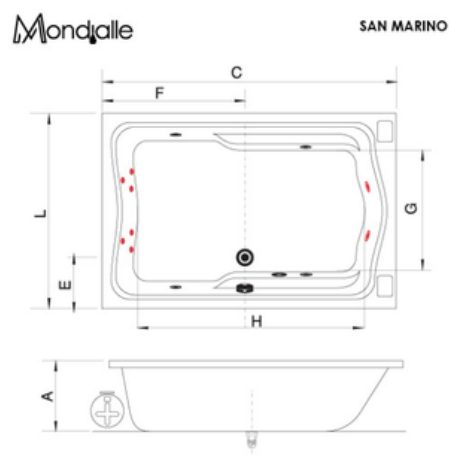

Composição:

- 2 Acomodações
- 4 Jatos Direcionais
- 1 Arejador
- 1 Entrada de Água com Ladrão
- 1 Sucção
- 1 Válvula de Saída
- 1 Motobomba 1/32cv (solto)
- Aquecedor Elétrico
- Cromoterapia
- 2 Travesseiros

Banheira San Marino Dupla

1,50 x 1,10 x 0,56 - 280L