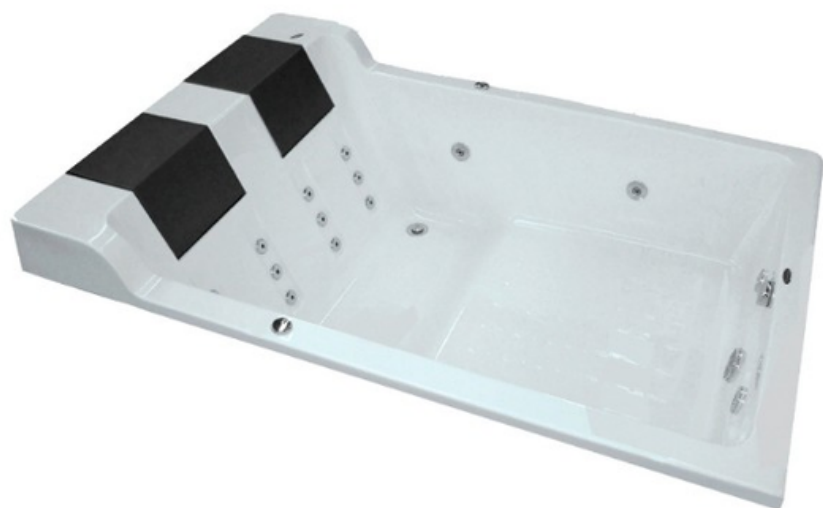

Banheira Caribe Dupla

1,35 x 1,30 x 0,45 - 310L

albacete

Banheira Dupla Cielo

Composição:

- 2 Acomodações
- Entrada de água
- Dreno e Ladrão
- 1 Motobomba de 1cv
- 3 Acionadores Pneumáticos Antichoque
- 1 Aquecedor Elétrico Analógico
- 1 Alça de Segurança
- 6 Mini Jatos
- 1 Cromoterapia
- 5 Jatos Direcionais
- 1 Turbo Jato
- 2 Oxigenadores
- 2 Sucções

Banheira Florença Dupla

1,70 x 1,20 x 0,45 - 290L

Mondiale

FLORENÇA DUPLA

Mondiale

Banheira Impéria Dupla

Composição:

- 2 Acomodações
- 4 Jatos Direcionais
- 1 Arejador
- 1 Entrada de Água com Ladrão
- 1 Sucção
- 1 Válvula de Saída
- 1 Motobomba 1/2cv (solto)
- Aquecedor Elétrico
- Cromoterapia
- 2 Travesseiros

Banheira Impéria Dupla

1,81 x 1,25 x 0,51 - 450L

Mondiale

IMPÉRIA DUPLA

Mondialle

Banheira Lecce Dupla

Composição:

- 2 Acomodações
- 4 Jatos Direcionais
- 1 Arejador
- 1 Entrada de Água com Ladrão
- 1 Sucção
- 1 Válvula de Saída
- 1 Motobomba 1/2cv (solto)
- Aquecedor Elétrico
- Cromoterapia
- 2 Travesseiros