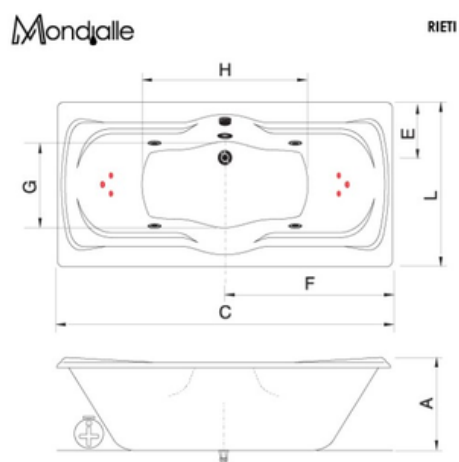

Banheira Biela Dupla

1,40 x 1,40 x 0,60 - 480L

Mondialle

PADOVA

Mondjalle

Banheira Pompéia Dupla

Composição:

- 2 Acomodações
- 4 Jatos Direcionais
- 1 Arejador
- 1 Entrada de Água com Ladrão
- 1 Sucção
- 1 Válvula de Saída
- 1 Motobomba 1/2cv (solto)
- Aquecedor Elétrico
- Cromoterapia
- 2 Travesseiros

Banheira Pompeia Dupla

1,94 x 1,12 x 0,52 - 335L

Mondjalle

Banheira Rieti Dupla

Composição:

- 2 Acomodações
- 4 Jatos Direcionais
- 1 Arejador
- 1 Entrada de Água com Ladrão
- 1 Sucção
- 1 Válvula de Saída
- 1 Motobomba 1/3cv (solto)
- Aquecedor Elétrico
- Cromoterapia
- 2 Travesseiros

Banheira Reiti Dupla

1,65 x 0,75 x 0,40 - 145 L

1,65 x 0,90 x 0,40 - 170 L

1,80 x 0,90 x 0,40 - 180 L

Mondjalle

Banheira Roma Dupla

Composição:

- 2 Acomodações
- 4 Jatos Direcionais
- 1 Arejador
- 1 Entrada de Água com Ladrão
- 1 Sucção
- 1 Válvula de Saída
- 1 Motobomba 1/2cv (solto)
- Aquecedor Elétrico
- Cromoterapia
- 2 Travesseiros