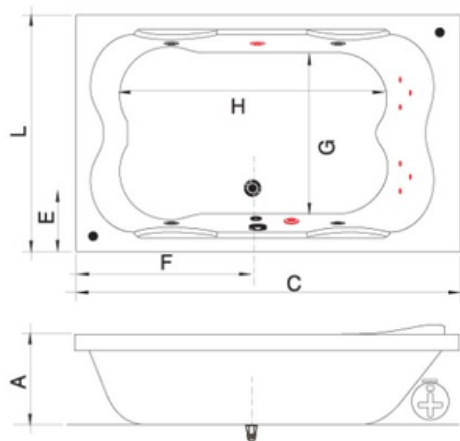

Composição:

- 2 Acomodações
- 4 Jatos Direcionais
- 1 Arejador
- 1 Entrada de Água com Ladrão
- 1 Sucção
- 1 Válvula de Saída
- 1 Motobomba 1/2cv (solto)
- Aquecedor Elétrico
- Cromoterapia
- 2 Travesseiros

Banheira Monte Carlo Dupla

Mondialle

MONTE CARLO

1,80 x 1,20 x 0,43 - 270L