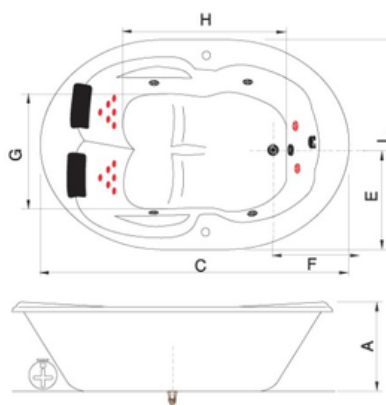

Composição:

- 2 Acomodações
- 4 Jatos Direcionais
- 1 Arejador
- 1 Entrada de Água com Ladrão
- 1 Sucção
- 1 Válvula de Saída
- 1 Motobomba 1/2cv (solto)
- Aquecedor Elétrico
- Cromoterapia
- 2 Travesseiros

Mondialle

TREVISO