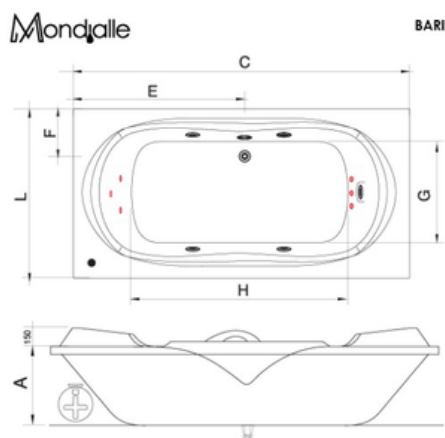

Banheira Avola Dupla

1,60 x 1,0 x 0,48 - 204 L

Mondialle

Banheira Bari Dupla

Composição:

- 2 Acomodações
- 5 Jatos Direcionais
- 1 Arejador
- 1 Entrada de Água com Ladrão
- 1 Sucção
- 1 Válvula de Saída
- 1 Motobomba 1 x1/3cv (solto)
- Aquecedor Elétrico
- Cromoterapia
- 2 Travesseiros

Banheira Bari Dupla

1,60 x 1,00 x 0,48	-	190 L
1,70 x 0,85 x 0,48	-	140 L
1,80 x 0,85 x 0,48	-	160 L
1,80 x 1,00 x 0,48	-	210 L

Mondjalle

Banheira Biela Dupla

Composição:

- 2 Acomodações
- 4 Jatos Direcionais
- 1 Arejador
- 1 Entrada de Água com Ladrão
- 1 Sucção
- 1 Válvula de Saída
- 1 Motobomba 1/2cv (solto)
- Aquecedor Elétrico
- Cromoterapia
- 2 Travesseiros