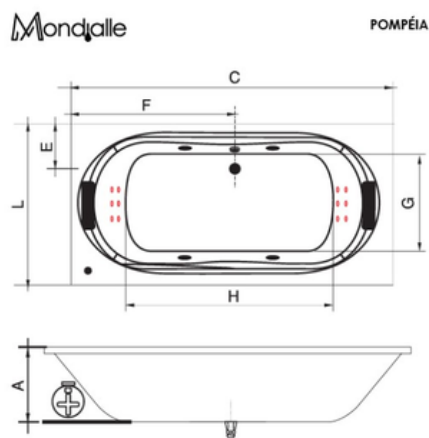

Composição:

- 2 Acomodações
- 4 Jatos Direcionais
- 1 Arejador
- 1 Entrada de Água com Ladrão
- 1 Sucção
- 1 Válvula de Saída
- 1 Motobomba 1/2cv (solto)
- Aquecedor Elétrico
- Cromoterapia
- 2 Travesseiros

Banheira Pompeia Dupla

1,94 x 1,12 x 0,52 - 335L