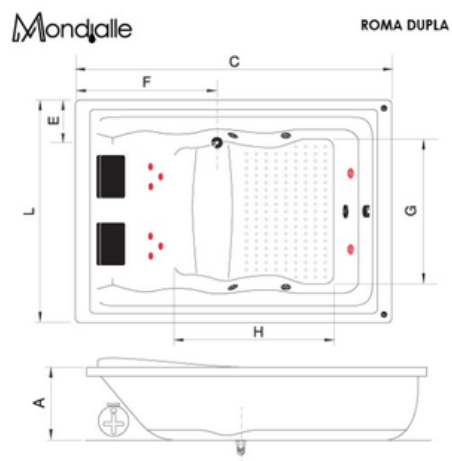

Banheira Biela Dupla

1,40 x 1,40 x 0,60 - 480L

Mondialle

PADOVA

Mondjalle

Banheira Pompéia Dupla

Composição:

- 2 Acomodações
- 4 Jatos Direcionais
- 1 Arejador
- 1 Entrada de Água com Ladrão
- 1 Sucção
- 1 Válvula de Saída
- 1 Motobomba 1/2cv (solto)
- Aquecedor Elétrico
- Cromoterapia
- 2 Travesseiros

Banheira Pompeia Dupla

1,94 x 1,12 x 0,52 - 335L

Mondjalle

Banheira Rieti Dupla

Composição:

- 2 Acomodações
- 4 Jatos Direcionais
- 1 Arejador
- 1 Entrada de Água com Ladrão
- 1 Sucção
- 1 Válvula de Saída
- 1 Motobomba 1/3cv (solto)
- Aquecedor Elétrico
- Cromoterapia
- 2 Travesseiros

Banheira Reiti Dupla

1,65 x 0,75 x 0,40 - 145 L

1,65 x 0,90 x 0,40 - 170 L

1,80 x 0,90 x 0,40 - 180 L

Mondjalle

Banheira Roma Dupla

Composição:

- 2 Acomodações
- 4 Jatos Direcionais
- 1 Arejador
- 1 Entrada de Água com Ladrão
- 1 Sucção
- 1 Válvula de Saída
- 1 Motobomba 1/2cv (solto)
- Aquecedor Elétrico
- Cromoterapia
- 2 Travesseiros

Banheira Roma Dupla

1,75 x 1,20 x 0,50 - 310 L
1,83 x 1,15 x 0,52 - 320 L
1,90 x 1,40 x 0,50 - 450 L

Mondiale

Banheira San Marino Dupla

Composição:

- 2 Acomodações
- 4 Jatos Direcionais
- 1 Arejador
- 1 Entrada de Água com Ladrão
- 1 Sucção
- 1 Válvula de Saída
- 1 Motobomba 1/32cv (solto)
- Aquecedor Elétrico
- Cromoterapia
- 2 Travesseiros