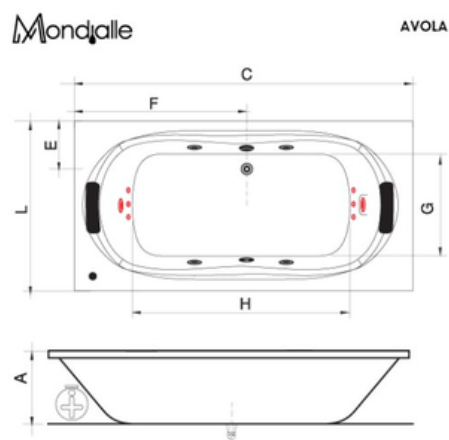

Composição:

- 2 Acomodações
- 4 Jatos Direcionais
- 1 Arejador
- 1 Entrada de Água com Ladrão
- 1 Sucção
- 1 Válvula de Saída
- 1 Motobomba 1/3cv (solto)
- Aquecedor Elétrico
- Cromoterapia
- 2 Travesseiros

Banheira Avola Dupla

1,60 x 1,0 x 0,48 - 204 L