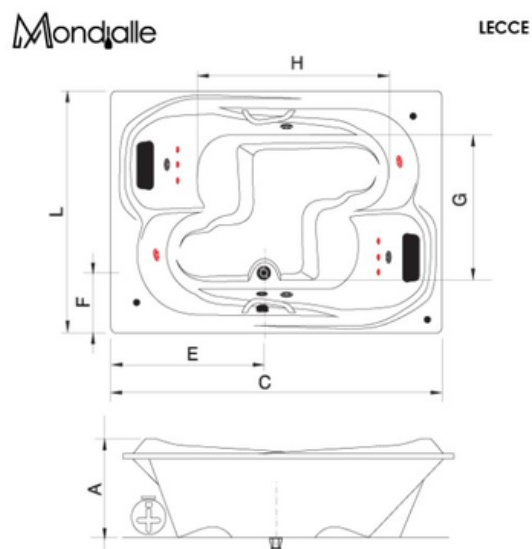

Banheira Impéria Dupla

1,81 x 1,25 x 0,51 - 450L

Mondiale

IMPÉRIA DUPLA

Mondialle

Banheira Lecce Dupla

Composição:

- 2 Acomodações
- 4 Jatos Direcionais
- 1 Arejador
- 1 Entrada de Água com Ladrão
- 1 Sucção
- 1 Válvula de Saída
- 1 Motobomba 1/2cv (solto)
- Aquecedor Elétrico
- Cromoterapia
- 2 Travesseiros

Banheira Lecce Dupla

1,70 x 1,20 x 0,50	- 410 L
1,80 x 1,20 x 0,60	- 420 L
1,80 x 1,30 x 0,60	- 430 L
1,80 x 1,40 x 0,60	- 450 L

Mondialle

Banheira Lecce Master Dupla

Composição:

- 2 Acomodações
- 4 Jatos Direcionais
- 1 Arejador
- 1 Entrada de Água com Ladrão
- 1 Sucção
- 1 Válvula de Saída
- 1 Motobomba 1/2cv (solto)
- Aquecedor Elétrico
- Cromoterapia
- 2 Travesseiros