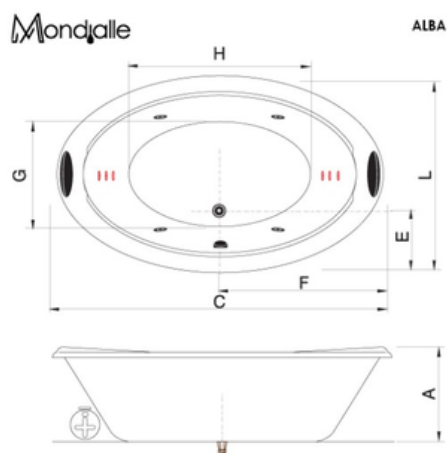

Banheira Alba Dupla

1,80 x 1,35 x 0,50 - 410L