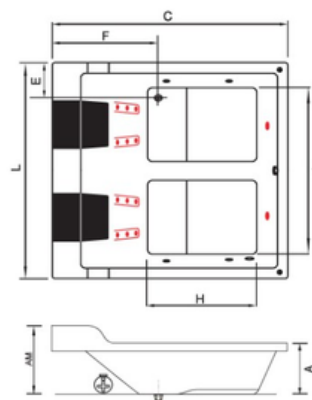

Banheira Florença Dupla

1,70 x 1,20 x 0,45 - 290L

Mondiale

FLORENÇA DUPLA

Mondiale

Banheira Impéria Dupla

Composição:

- 2 Acomodações
- 4 Jatos Direcionais
- 1 Arejador
- 1 Entrada de Água com Ladrão
- 1 Sucção
- 1 Válvula de Saída
- 1 Motobomba 1/2cv (solto)
- Aquecedor Elétrico
- Cromoterapia
- 2 Travesseiros

Banheira Impéria Dupla

1,81 x 1,25 x 0,51 - 450L

Mondiale

IMPÉRIA DUPLA

Mondialle

Banheira Lecce Dupla

Composição:

- 2 Acomodações
- 4 Jatos Direcionais
- 1 Arejador
- 1 Entrada de Água com Ladrão
- 1 Sucção
- 1 Válvula de Saída
- 1 Motobomba 1/2cv (solto)
- Aquecedor Elétrico
- Cromoterapia
- 2 Travesseiros