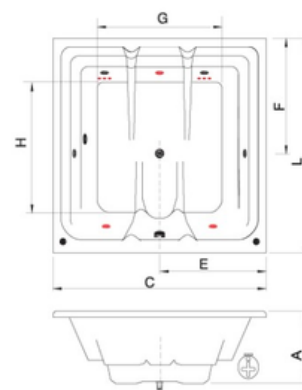

Banheira Monza Dupla

1,85 x 1,35 x 0,50 - 440L

Mondialle

Banheira Padova Dupla

Composição:

- 2 Acomodações
- 4 Jatos Direcionais
- 1 Arejador
- 1 Entrada de Água com Ladrão
- 1 Sucção
- 1 Válvula de Saída
- 1 Motobomba 1/2cv (solto)
- Aquecedor Elétrico
- Cromoterapia
- 2 Travesseiros

Banheira Biela Dupla

1,40 x 1,40 x 0,60 - 480L

Mondialle

PADOVA

Mondjalle

Banheira Pompéia Dupla

Composição:

- 2 Acomodações
- 4 Jatos Direcionais
- 1 Arejador
- 1 Entrada de Água com Ladrão
- 1 Sucção
- 1 Válvula de Saída
- 1 Motobomba 1/2cv (solto)
- Aquecedor Elétrico
- Cromoterapia
- 2 Travesseiros

Banheira Pompeia Dupla

1,94 x 1,12 x 0,52 - 335L

Mondjalle

Banheira Rieti Dupla

Composição:

- 2 Acomodações
- 4 Jatos Direcionais
- 1 Arejador
- 1 Entrada de Água com Ladrão
- 1 Sucção
- 1 Válvula de Saída
- 1 Motobomba 1/3cv (solto)
- Aquecedor Elétrico
- Cromoterapia
- 2 Travesseiros