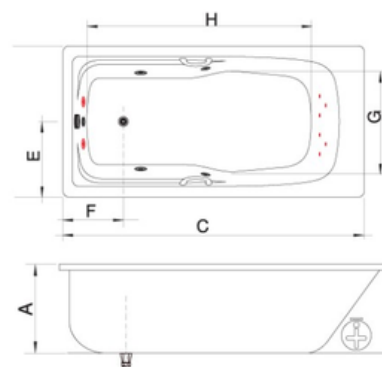

Banheira Avola Dupla

1,60 x 1,0 x 0,48 - 204 L

Mondialle

Banheira Bari Dupla

Composição:

- 2 Acomodações
- 5 Jatos Direcionais
- 1 Arejador
- 1 Entrada de Água com Ladrão
- 1 Sucção
- 1 Válvula de Saída
- 1 Motobomba 1 x1/3cv (solto)
- Aquecedor Elétrico
- Cromoterapia
- 2 Travesseiros

Banheira Bari Dupla

1,60 x 1,00 x 0,48	-	190 L
1,70 x 0,85 x 0,48	-	140 L
1,80 x 0,85 x 0,48	-	160 L
1,80 x 1,00 x 0,48	-	210 L

Mondjalle

Banheira Biela Dupla

Composição:

- 2 Acomodações
- 4 Jatos Direcionais
- 1 Arejador
- 1 Entrada de Água com Ladrão
- 1 Sucção
- 1 Válvula de Saída
- 1 Motobomba 1/2cv (solto)
- Aquecedor Elétrico
- Cromoterapia
- 2 Travesseiros

Banheira Biela Dupla

1,60 x 1,20 x 0,40 - 230 L

Mondjalle

BIELA DUPLA

Mondiale

Banheira Elba Dupla

Composição:

- 2 Acomodações
- 4 Jatos Direcionais
- 1 Arejador
- 1 Entrada de Água com Ladrão
- 1 Sucção
- 1 Válvula de Saída
- 1 Motobomba 1/2cv (solto)
- Aquecedor Elétrico
- Cromoterapia
- 2 Travesseiros