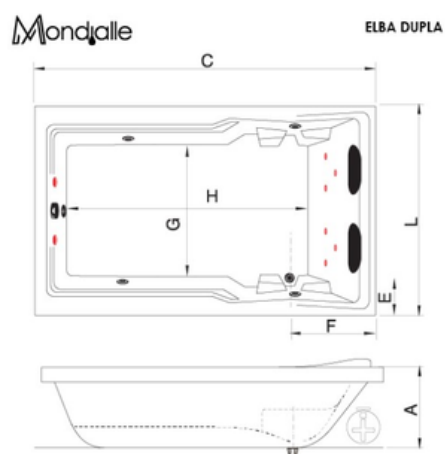

Mondiale

Banheira Elba Dupla

Composição:

- 2 Acomodações
- 4 Jatos Direcionais
- 1 Arejador
- 1 Entrada de Água com Ladrão
- 1 Sucção
- 1 Válvula de Saída
- 1 Motobomba 1/2cv (solto)
- Aquecedor Elétrico
- Cromoterapia
- 2 Travesseiros

Banheira Elba Dupla

1,70 x 1,30 x 0,48 - 310 L
1,96 x 1,16 x 0,47 - 335 L