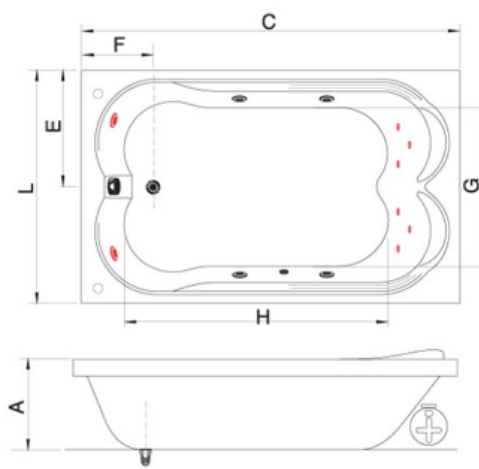

Banheira Ascoli Dupla

1,50	x	1,20	x	0,43	-	255 L
1,60	x	1,10	x	0,43	-	255 L
1,60	x	1,20	x	0,43	-	280 L
1,70	x	1,10	x	0,43	-	290 L
1,70	x	1,20	x	0,43	-	300 L
1,80	x	1,10	x	0,43	-	300 L
1,80	x	1,20	x	0,43	-	340 L

Mondiale

ASCOLI DUPLA