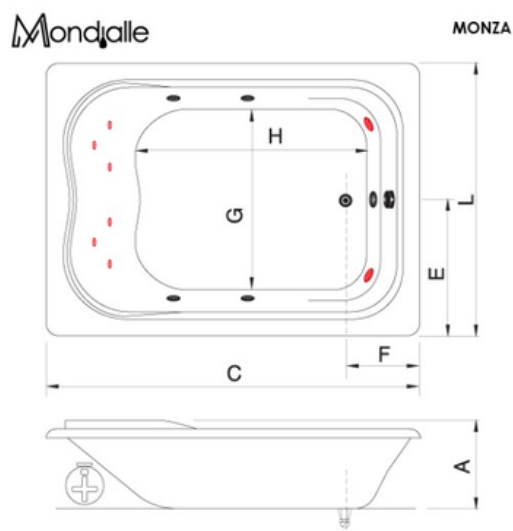

Mondialle

MONTE CARLO

1,80 x 1,20 x 0,43 - 270L

Mondiale

Banheira Monza Dupla

Composição:

- 2 Acomodações
- 4 Jatos Direcionais
- 1 Arejador
- 1 Entrada de Água com Ladrão
- 1 Sucção
- 1 Válvula de Saída
- 1 Motobomba 1/2cv (solto)
- Aquecedor Elétrico
- Cromoterapia
- 2 Travesseiros

Banheira Monza Dupla

1,85 x 1,35 x 0,50 - 440L

Mondialle

Banheira Padova Dupla

Composição:

- 2 Acomodações
- 4 Jatos Direcionais
- 1 Arejador
- 1 Entrada de Água com Ladrão
- 1 Sucção
- 1 Válvula de Saída
- 1 Motobomba 1/2cv (solto)
- Aquecedor Elétrico
- Cromoterapia
- 2 Travesseiros