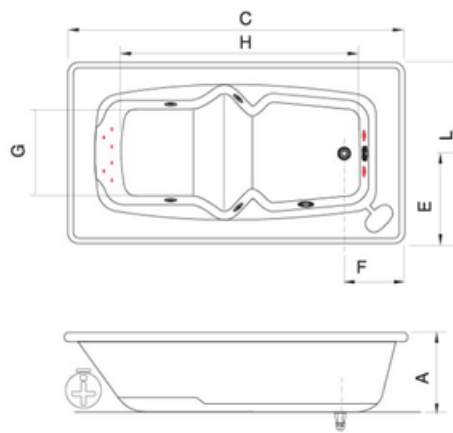

Banheira Bari Dupla

1,60 x 1,00 x 0,48	-	190 L
1,70 x 0,85 x 0,48	-	140 L
1,80 x 0,85 x 0,48	-	160 L
1,80 x 1,00 x 0,48	-	210 L

Mondjalle

Banheira Biela Dupla

Composição:

- 2 Acomodações
- 4 Jatos Direcionais
- 1 Arejador
- 1 Entrada de Água com Ladrão
- 1 Sucção
- 1 Válvula de Saída
- 1 Motobomba 1/2cv (solto)
- Aquecedor Elétrico
- Cromoterapia
- 2 Travesseiros

Banheira Elba Dupla

1,70 x 1,30 x 0,48 - 310 L
1,96 x 1,16 x 0,47 - 335 L

Mondiale

Banheira Florença Dupla

Composição:

- 2 Acomodações
- 4 Jatos Direcionais
- 1 Arejador
- 1 Entrada de Água com Ladrão
- 1 Sucção
- 1 Válvula de Saída
- 1 Motobomba 1/2cv (solto)
- Aquecedor Elétrico
- Cromoterapia
- 2 Travesseiros

Banheira Florença Dupla

1,70 x 1,20 x 0,45 - 290L

Mondiale

FLORENÇA DUPLA

Mondiale

Banheira Impéria Dupla

Composição:

- 2 Acomodações
- 4 Jatos Direcionais
- 1 Arejador
- 1 Entrada de Água com Ladrão
- 1 Sucção
- 1 Válvula de Saída
- 1 Motobomba 1/2cv (solto)
- Aquecedor Elétrico
- Cromoterapia
- 2 Travesseiros

Banheira Impéria Dupla

1,81 x 1,25 x 0,51 - 450L

Mondiale

IMPÉRIA DUPLA

Mondialle

Banheira Lecce Dupla

Composição:

- 2 Acomodações
- 4 Jatos Direcionais
- 1 Arejador
- 1 Entrada de Água com Ladrão
- 1 Sucção
- 1 Válvula de Saída
- 1 Motobomba 1/2cv (solto)
- Aquecedor Elétrico
- Cromoterapia
- 2 Travesseiros